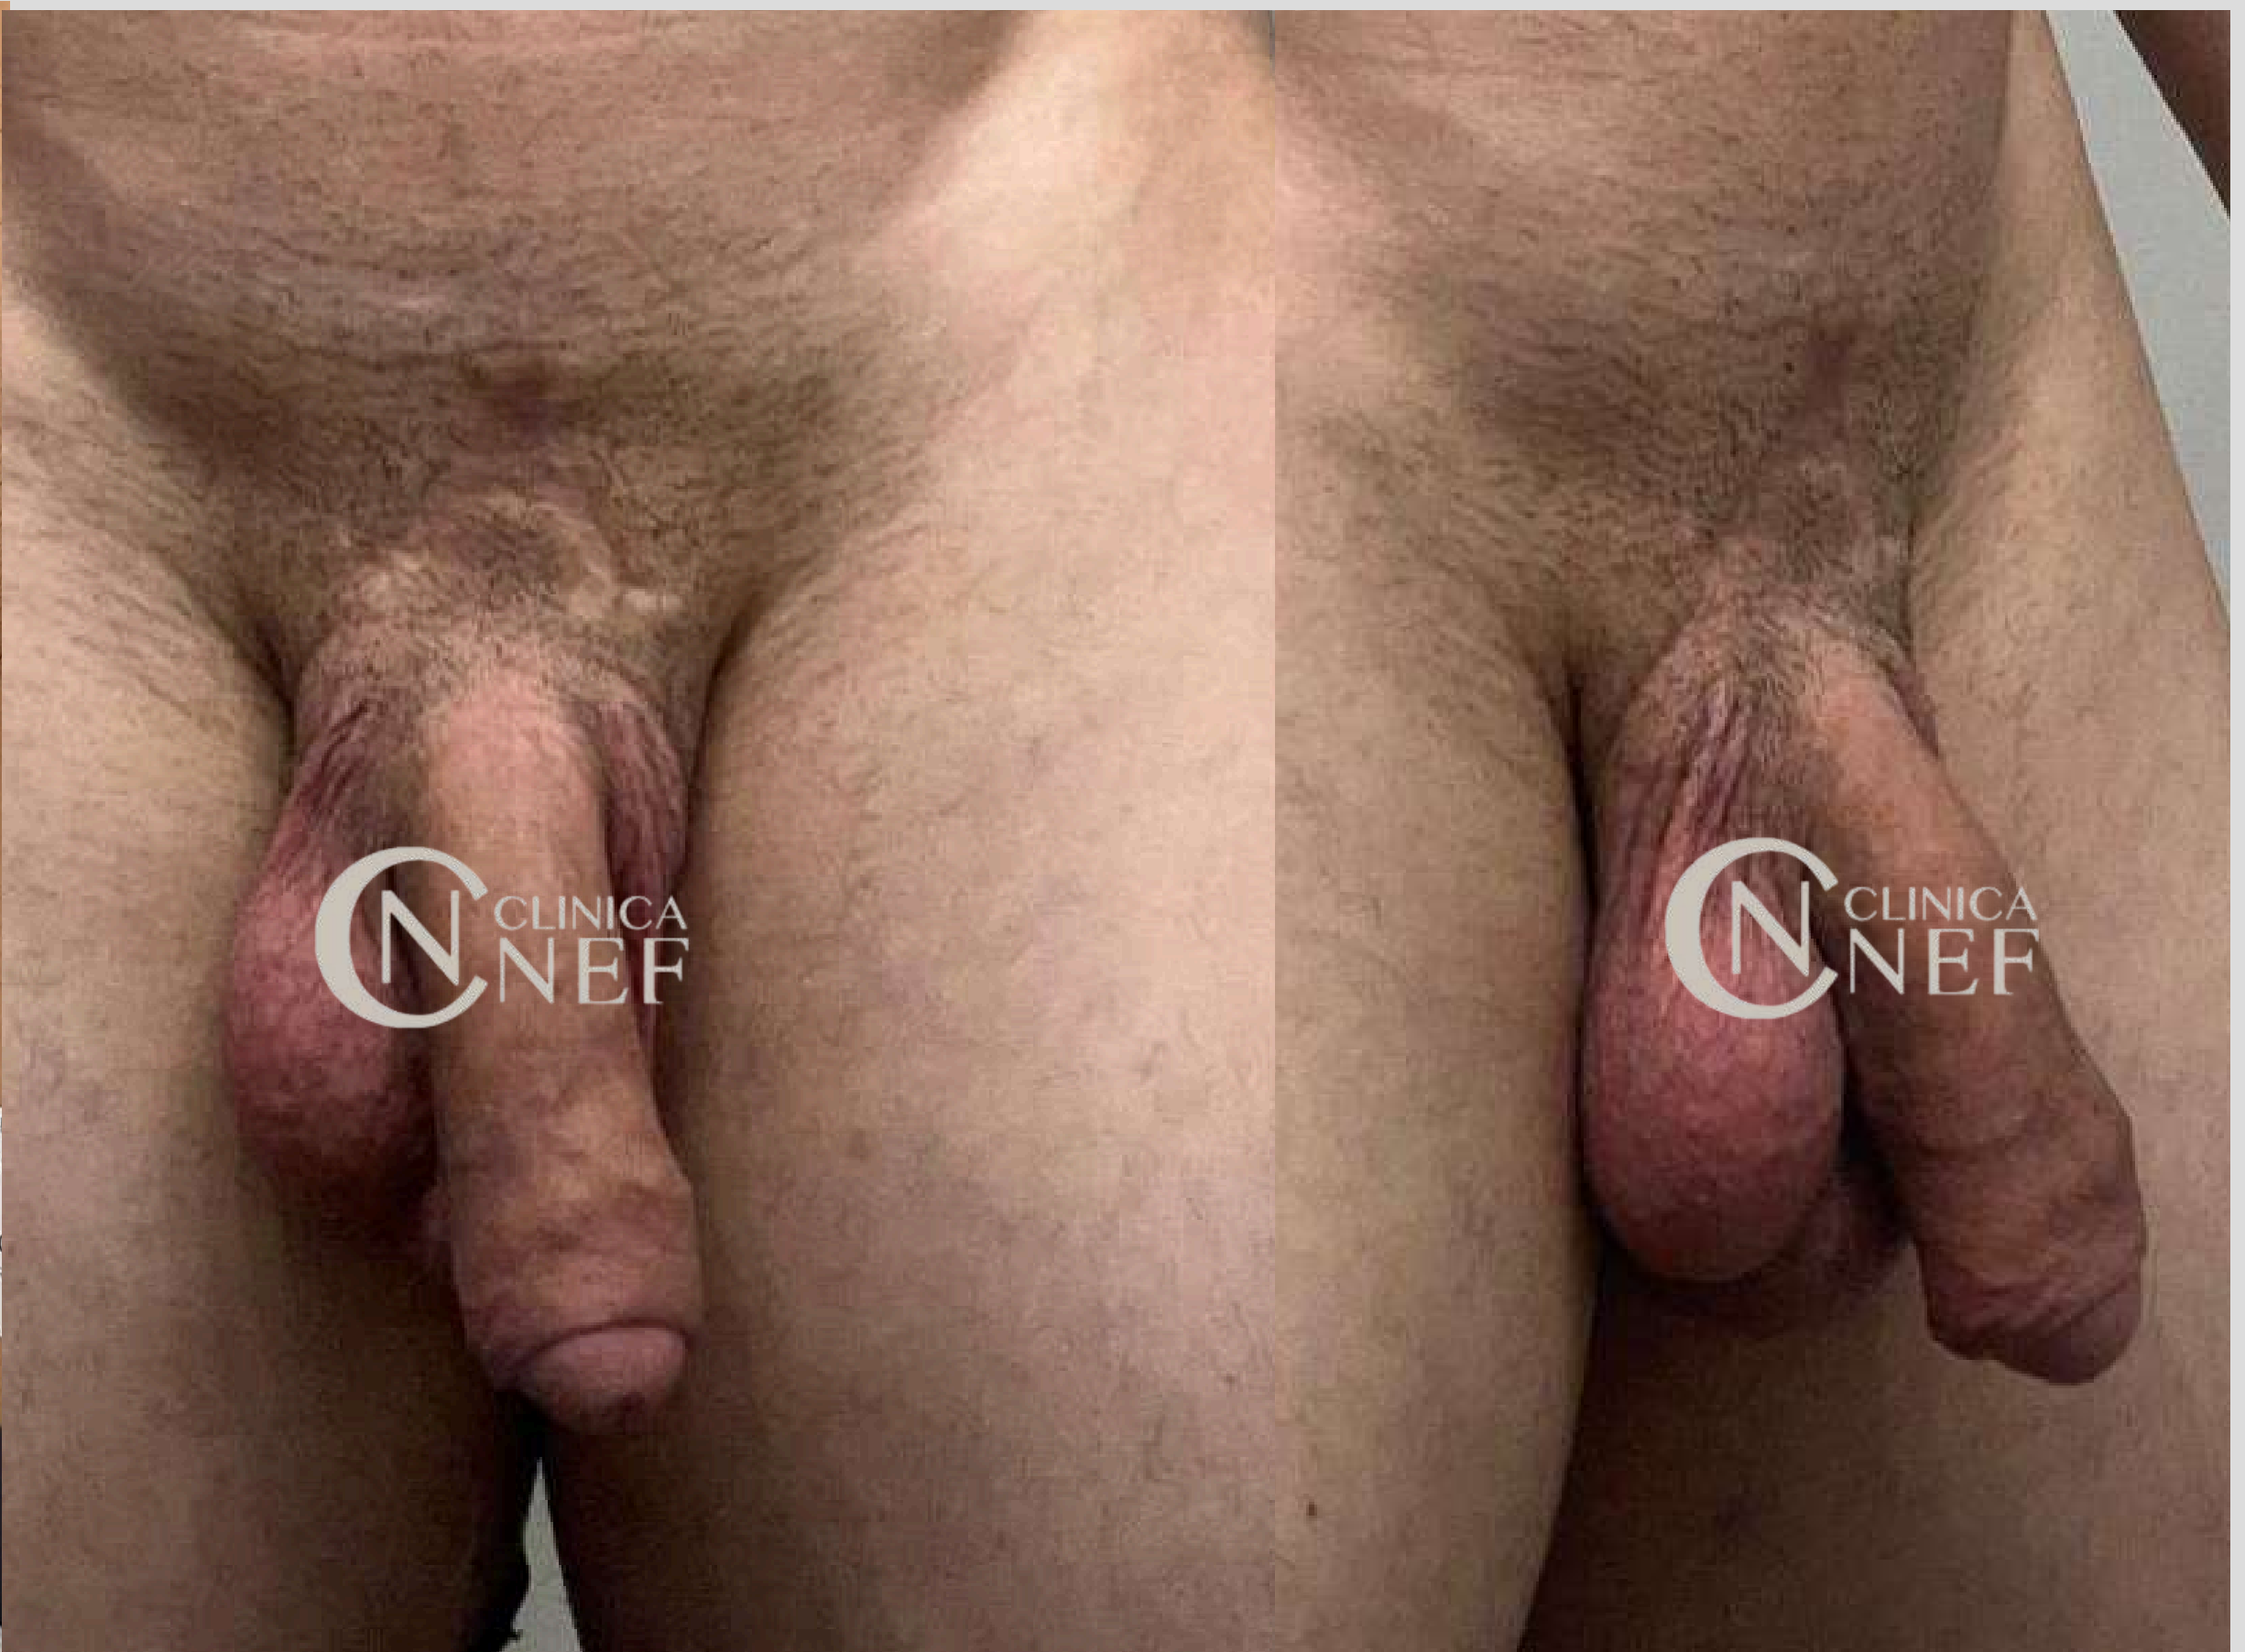

Fotos antes y después

DE NUESTRA CIRUGÍA DE
ALARGAMIENTO Y
ENGROSAMIENTO DE PENE

RESULTADOS TRAS 12
MESES OPERADOS

XIAOMI 13T PRO | LEICA

CLINICA
NEF

CLINICA
NEF

CLINICA
NEF

CLINICA
NEEF