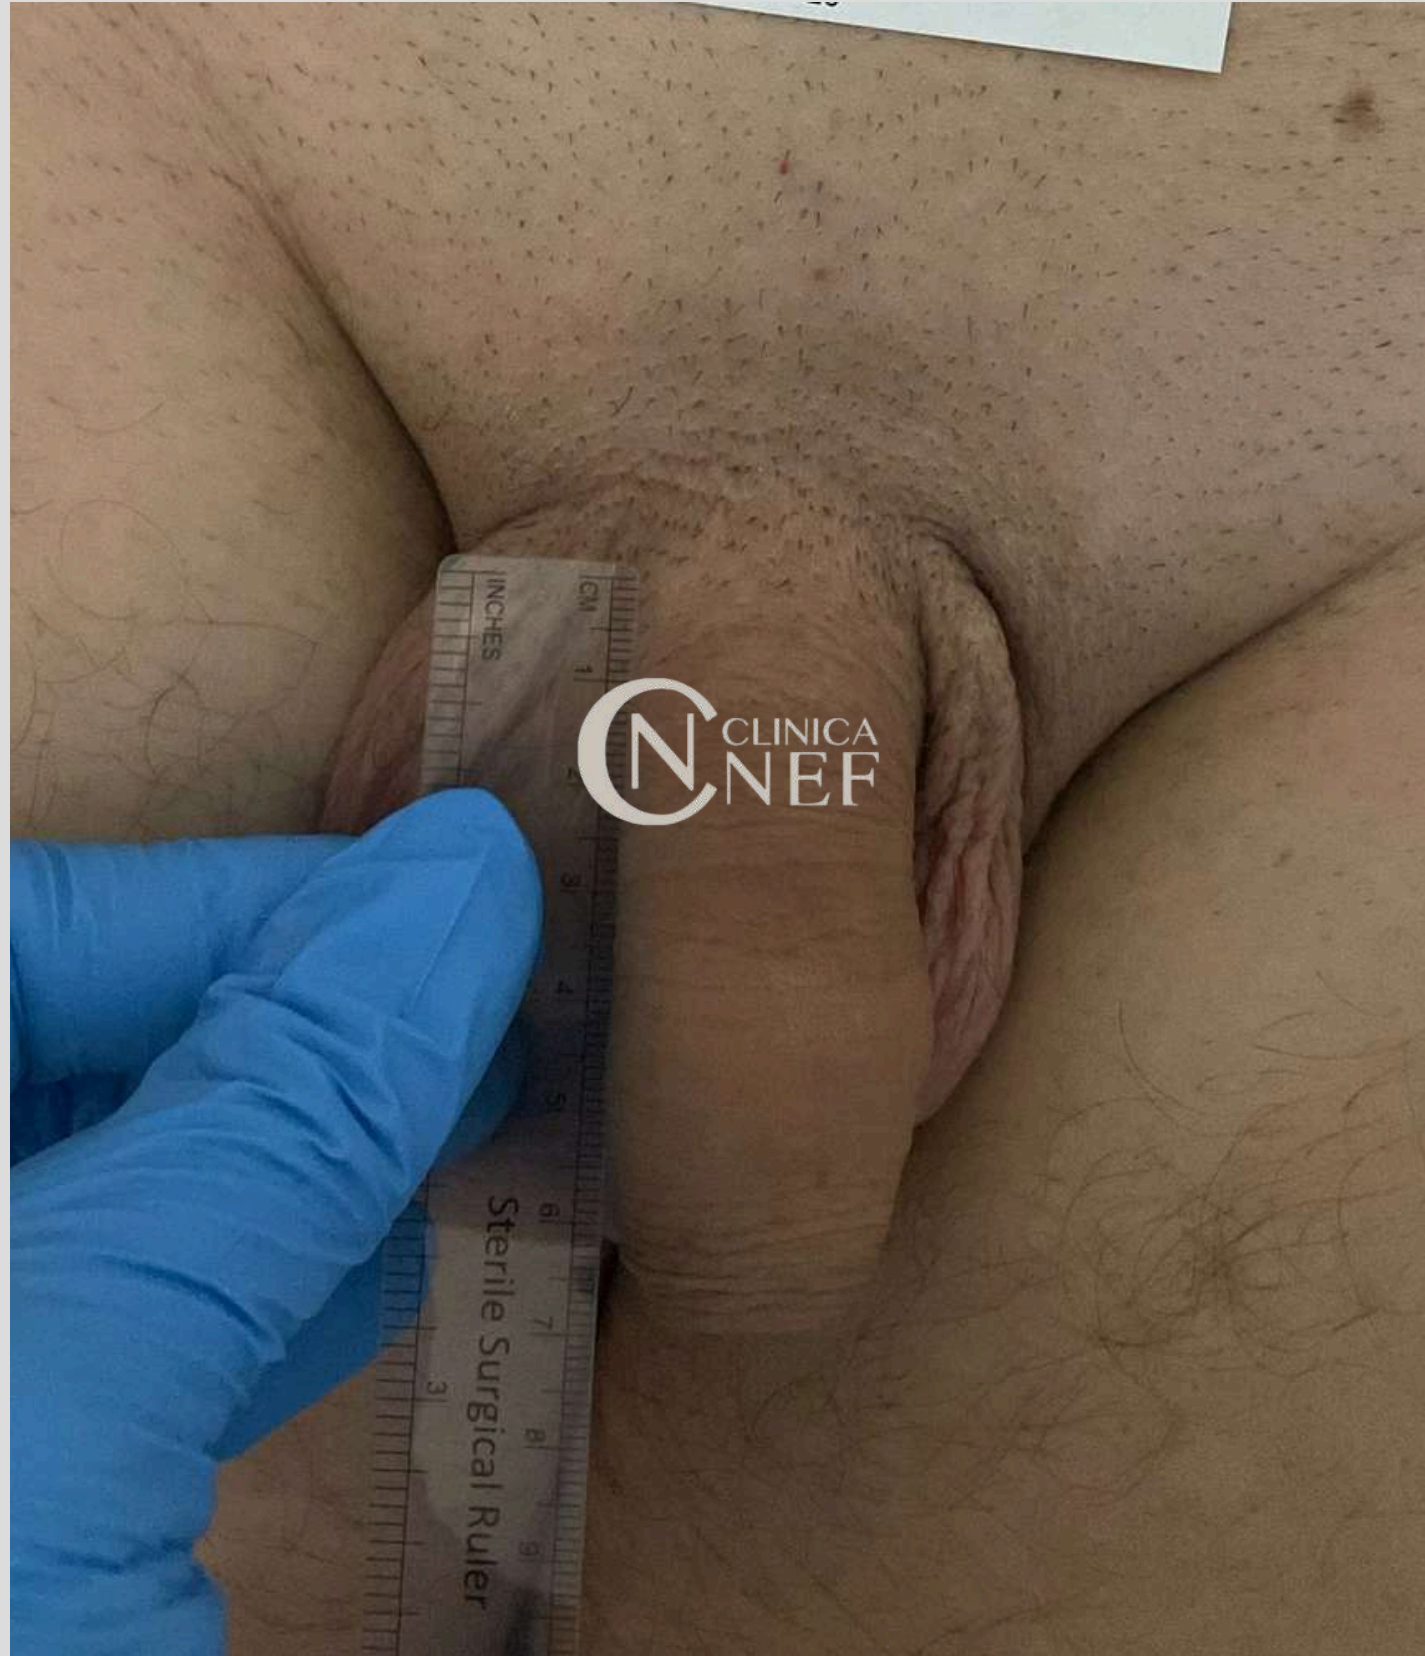

Fotos antes y después

DE NUESTRA CIRUGÍA DE
ALARGAMIENTO Y
ENGROSAMIENTO DE PENE

RESULTADOS TRAS 12
MESES OPERADOS

XIAOMI 13T PRO | LEICA

CLINICA
NEF

CLINICA
NEF

CLINICA
NEF

CLINICA
NEEF