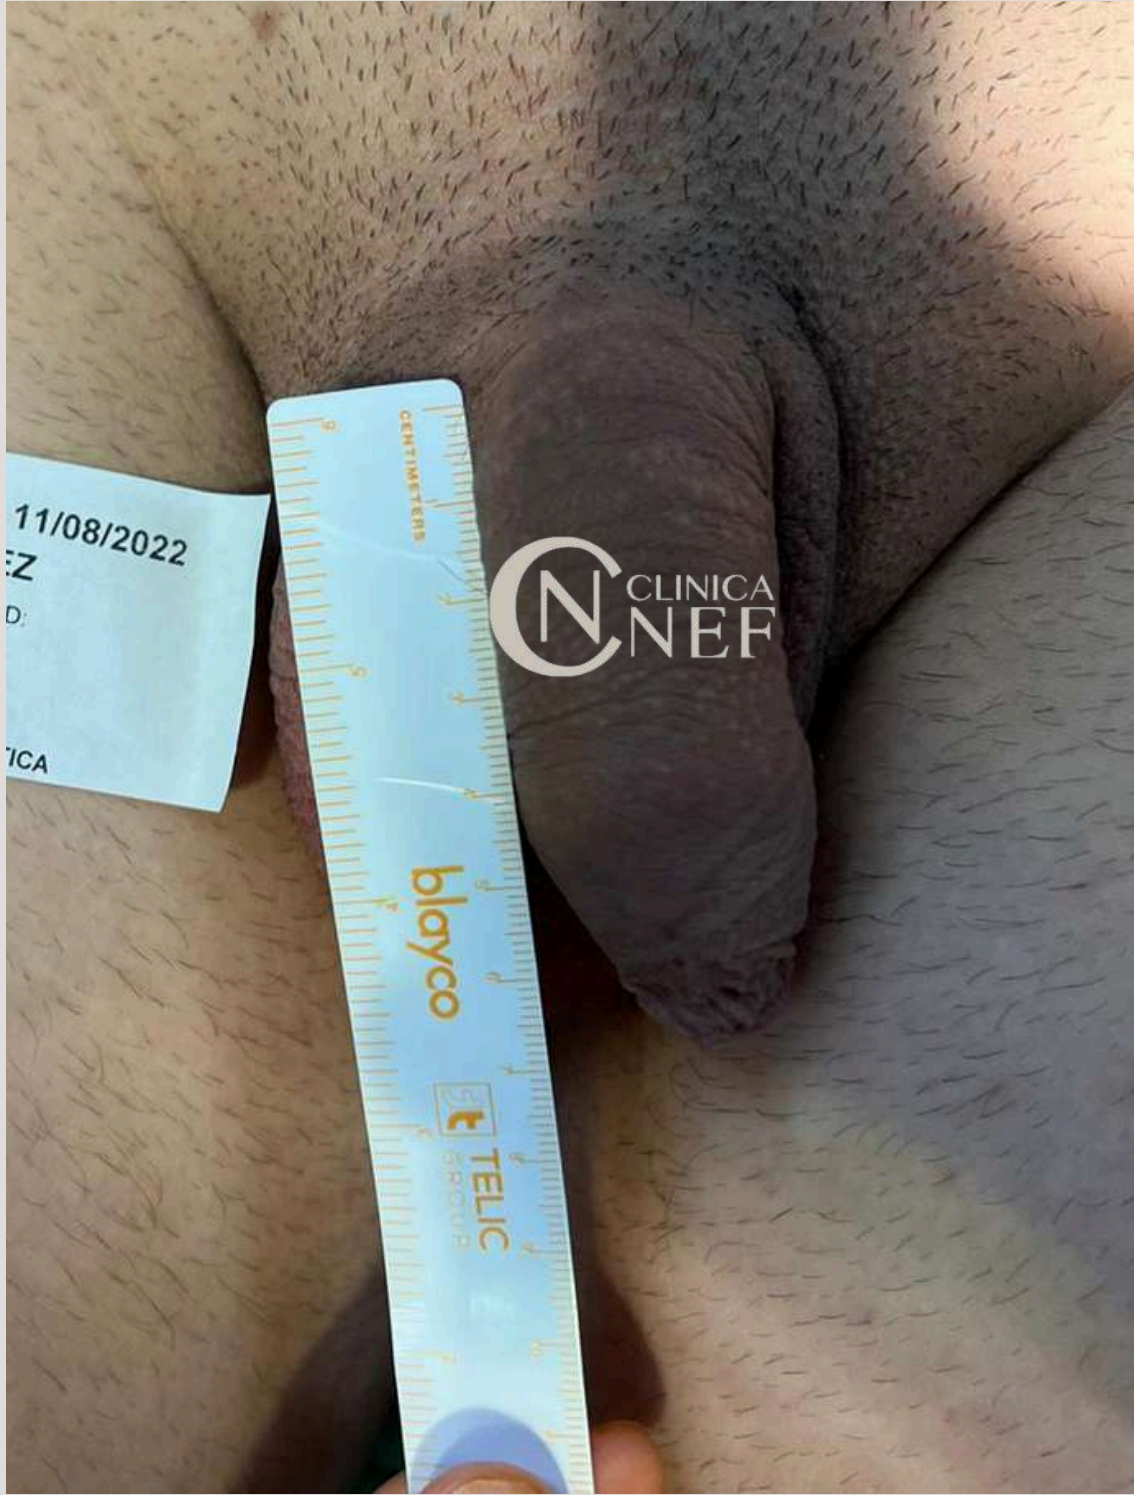

Fotos antes y después

DE NUESTRA CIRUGÍA DE
ALARGAMIENTO Y
ENGROSAMIENTO DE PENE

RESULTADOS TRAS 12
MESES OPERADOS

XIAOMI 13T PRO | LEICA

CLINICA
NEF

CLINICA
NEF

CLINICA
NEF

CLINICA
NEEF